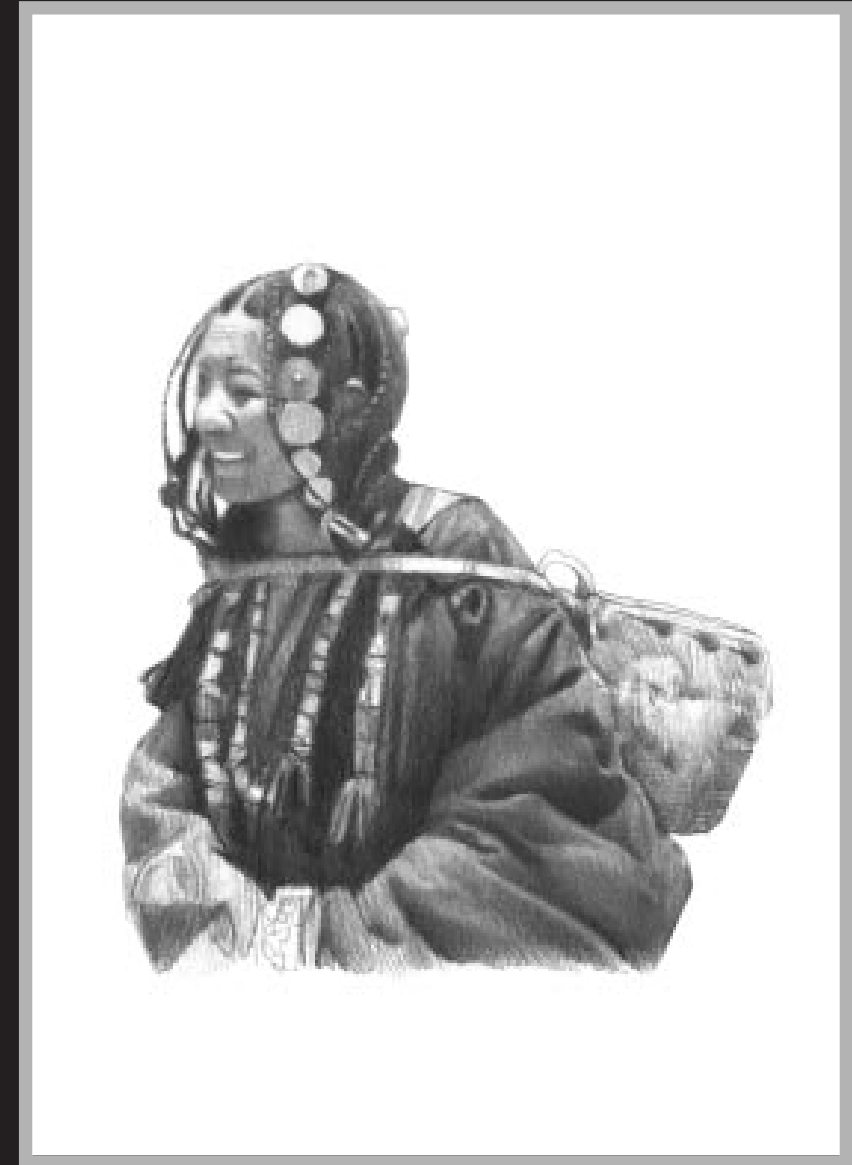

BORSA IN PELLE DI LUCERTOLA
Disegno a matita 21 x 30, 2018

SELLA DA CAMELLO TUAREG
Disegno a matita 21 x 30, 2018

DISEGNI A MATITA
MUSTANG

STUPA
Disegno a matita 21 x 30, 1998

COMPLESSO DI STUPA
Disegno a matita 21 x 30, 1998

GELING COMPA
Disegno a matita 21 x 30, 2018

STUPA E CAVALLO BIANCO
Disegno a matita 21 x 30, 2020

DONNA
Disegno a matita 21 x 30, 2020

UOMO DEL VILLAGGIO CHOSER
Disegno a matita 21 x 30, 1998

GIOVANE DONNA CON BAMBINO
Disegno a matita 21 x 30, 2018