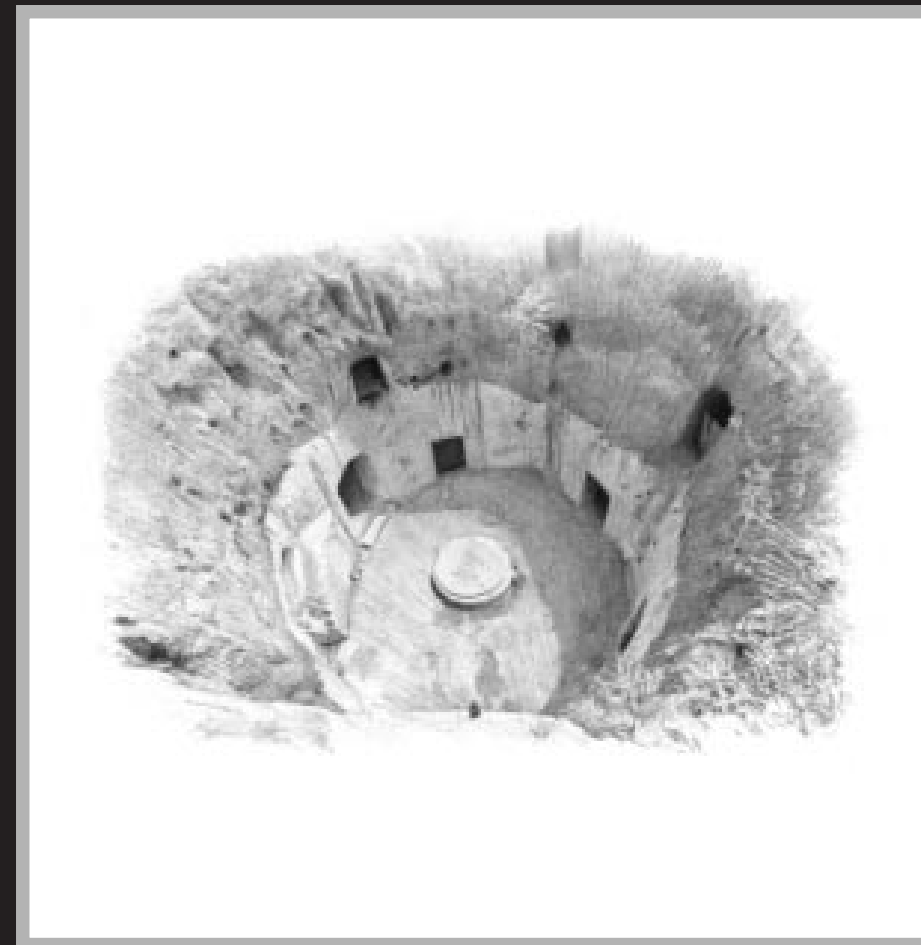

FENNEK
Disegno a matita 21 x 30, 2018

MOSCHEA A GHADAMES
Disegno a matita 21 x 30, 2018

GUEST HOUSE A GHARDAIA
Disegno a matita 21 x 30, 2018

ABITAZIONE IPOGEA - MATMATA
Disegno a matita 21 x 30, 2018

MAUSOLEO DI SHEIKH SIDI AISSA_MELIKA
Disegno a matita 21 x 30, 2018