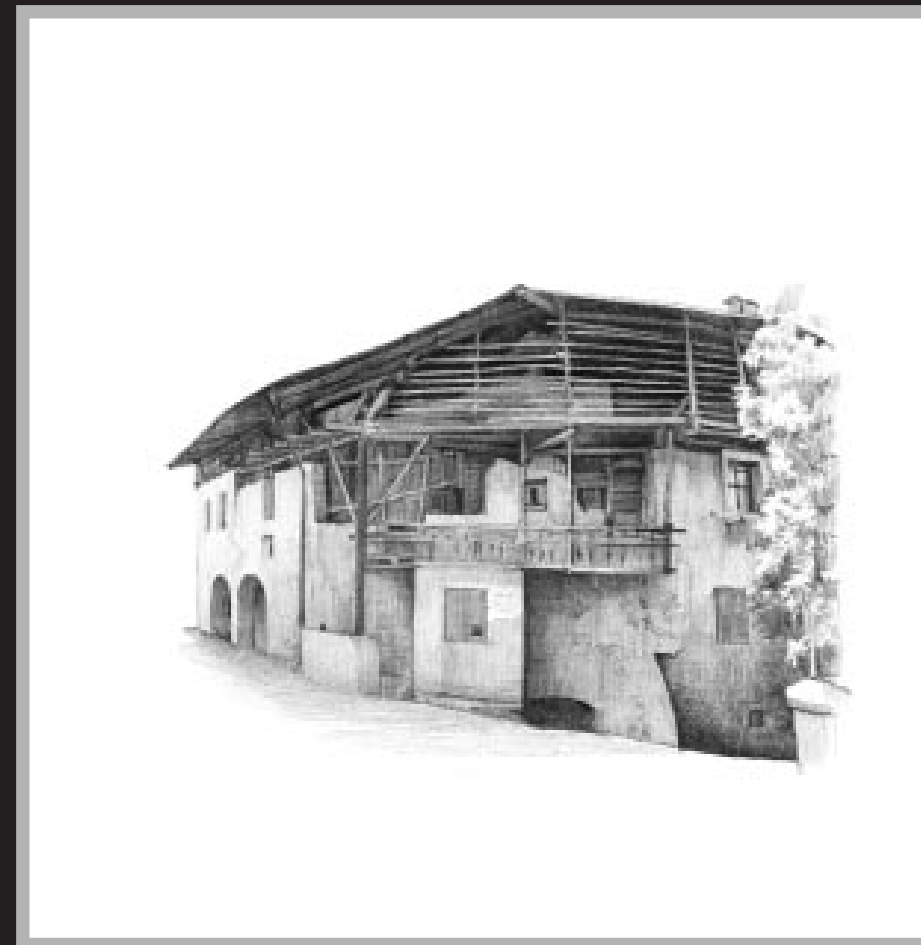

MOSCHEA A BOU NOURA - Vallée du M'Zab - Algeria
Acrilico su tela 70 x 50, 2020

VENTO SULL'HAMMADA - Tindouf - Algeria
Acrilico su tela 70 x 50, 2020

MEDITAZIONE
Acrilico su tela 70 x 50, 2020

GIBLI
Acrilico su tela 70 x 50, 2020

DISEGNI A PASTELLO

LEGNO 1
Pastello 45 x 60, 1995

LEGNO 2
Pastello 45 x 60, 1995

DISEGNI A MATITA
MONTAGNA

CASA DI PAESE
Disegno a matita 21 x 30, 2018

CASA DI PAESE
Disegno a matita 21 x 30, 2018

CASA DI PAESE
Disegno a matita 21 x 30, 2018

ARATRO
Disegno a matita 21 x 30, 2018

FILTRATURA DEL LATTE
Disegno a matita 21 x 30, 2018

ROGGIA DI MULINO
Disegno a matita 21 x 30, 2018

RUOTA D'ARGANO
Disegno a matita 21 x 30, 2018

STRUTTURA LIGNEA
Disegno a matita 21 x 30, 2018