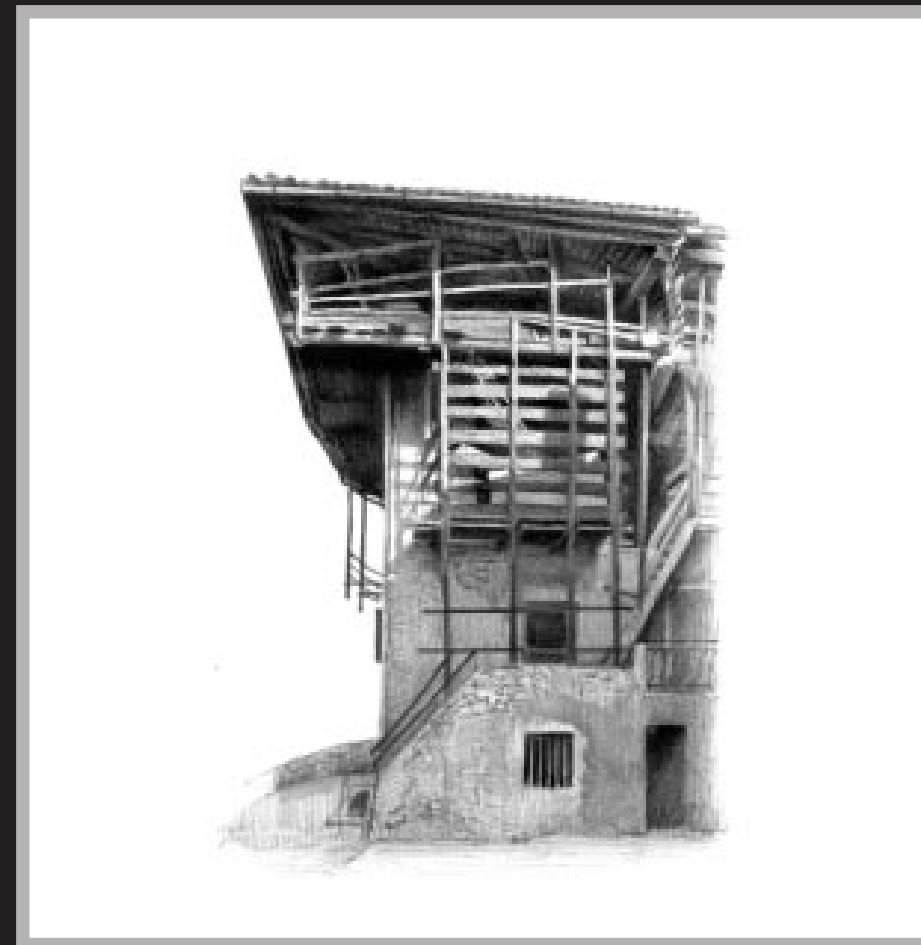

MOSCHEA A BOU NOURA - Vallée du M'Zab - Algeria
Acrilico su tela 70 x 50, 2020

VENTO SULL'HAMMADA - Tindouf - Algeria
Acrilico su tela 70 x 50, 2020

MEDITAZIONE
Acrilico su tela 70 x 50, 2020

GIBLI
Acrilico su tela 70 x 50, 2020

DISEGNI A PASTELLO

LEGNO 1
Pastello 45 x 60, 1995

LEGNO 2
Pastello 45 x 60, 1995

DISEGNI A MATITA
MONTAGNA

CASA DI PAESE
Disegno a matita 21 x 30, 2018

CASA DI PAESE
Disegno a matita 21 x 30, 2018

CASA DI PAESE
Disegno a matita 21 x 30, 2018

ARATRO
Disegno a matita 21 x 30, 2018

FILTRATURA DEL LATTE
Disegno a matita 21 x 30, 2018

ROGGIA DI MULINO
Disegno a matita 21 x 30, 2018

RUOTA D'ARGANO
Disegno a matita 21 x 30, 2018

STRUTTURA LIGNEA
Disegno a matita 21 x 30, 2018