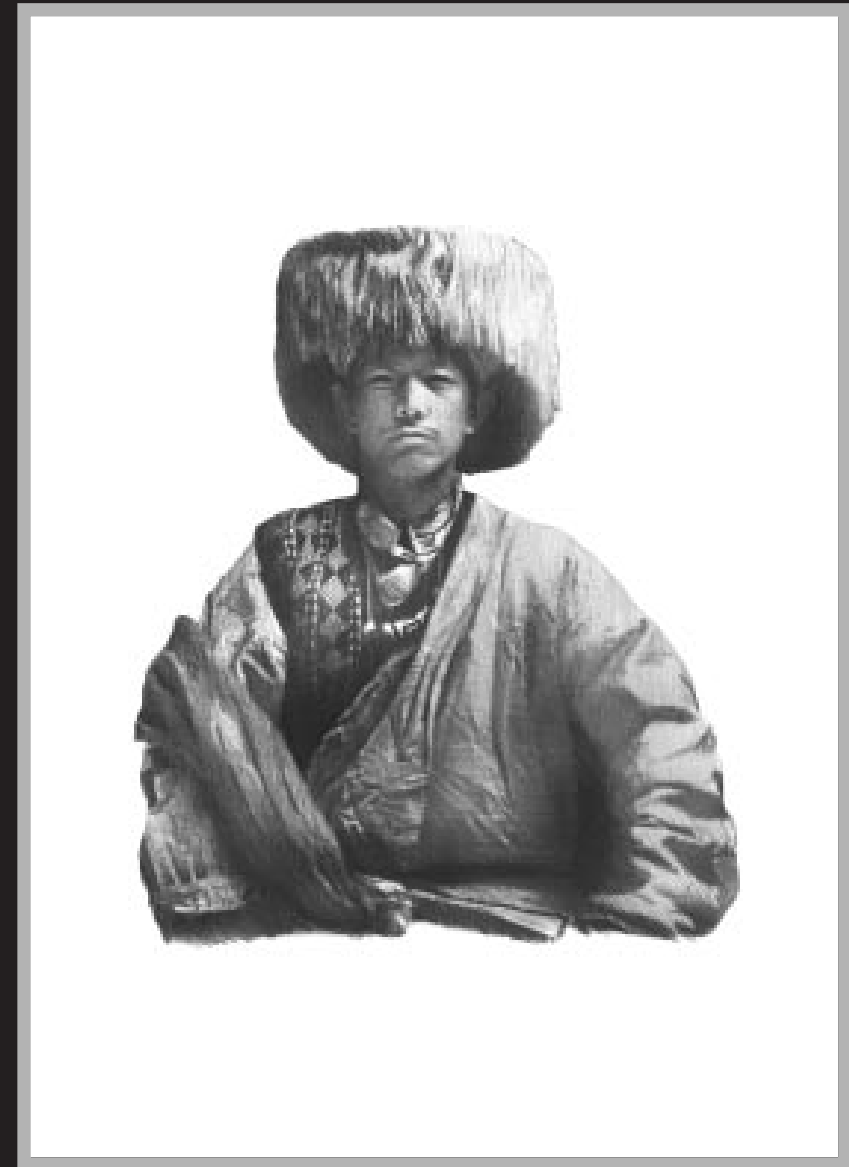

BORSA IN PELLE DI LUCERTOLA
Disegno a matita 21 x 30, 2018

SELLA DA CAMELLO TUAREG
Disegno a matita 21 x 30, 2018

DISEGNI A MATITA
MUSTANG

STUPA
Disegno a matita 21 x 30, 1998

COMPLESSO DI STUPA
Disegno a matita 21 x 30, 1998

GELING COMPA
Disegno a matita 21 x 30, 2018

STUPA E CAVALLO BIANCO
Disegno a matita 21 x 30, 2020

DONNA
Disegno a matita 21 x 30, 2020

UOMO DEL VILLAGGIO CHOSER
Disegno a matita 21 x 30, 1998

GIOVANE DONNA CON BAMBINO
Disegno a matita 21 x 30, 2018

DONNA CHE FILA LA LANA
Disegno a matita 21 x 30, 2020

MONACI CHE SUONANO CORNI TIBETANI
Disegno a matita 21 x 30, 2020

RUOTA DI PREGHIERA
Disegno a matita 21 x 30, 2020

YAK
Disegno a matita 21 x 30, 2018